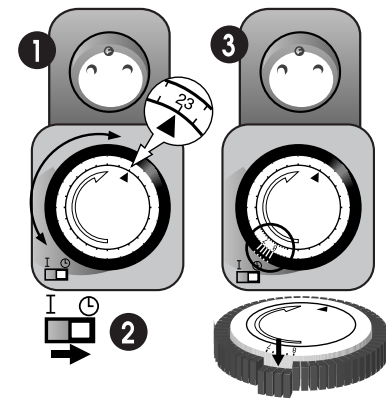

3 - Programmation . Ex : fonctionnement de 7H à 8H.

Sens d'utilisation
à l'extérieur

- Utilisation en intérieur ou en extérieur
- Protégé contre les projections d'eau
- Ne pas diriger de jet d'eau sur le produit
- Ne pas immerger
- Utilisable jusqu'à -25°C