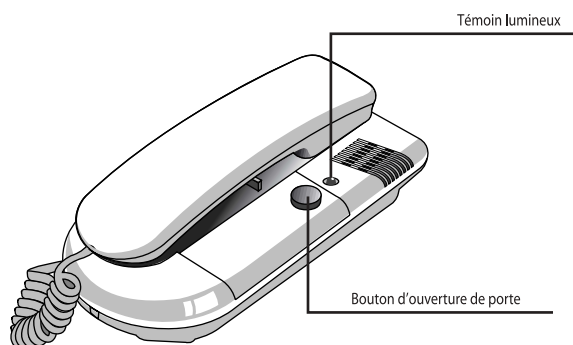

Portier audio 2 fils - platine de rue encastrée

F CARACTÉRISTIQUES

- Un combiné ABS antichoc blanc.
- A utiliser uniquement en intérieur.
- Alimentation secteur 230V ~ 50Hz
- Sonnerie mélodie.
- Une platine de rue encastrée.
- Portée 25 à 50 m (section de câble : 0,75mm²).

POSTE CENTRAL POUR UTILISATION INTÉRIÈRE

PLATINE DE RUE ENCASTRÉE

F BRANCHEMENT ENTRE POSTE CENTRAL ET POSTE AUXILIAIRE D'APPEL.

Connecter les fils électriques comme indiqué sur le dessin ci-dessous.

Option gâche électrique :
102250/102255/102260
102265/102270/102275