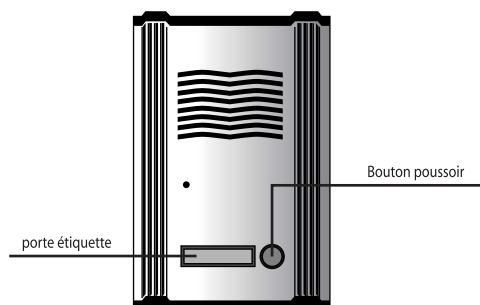

Portier audio 2 fils - platine de rue encastrée

F CARACTÉRISTIQUES

- Un combiné ABS antichoc blanc.
- A utiliser uniquement en intérieur.
- Alimentation secteur 230V ~ 50Hz
- Sonnerie mélodie.
- Une platine de rue encastrée.
- Portée 25 à 50 m (section de câble : 0,75mm²).

POSTE CENTRAL POUR UTILISATION INTÉRIÈRE

PLATINE DE RUE ENCASTRÉE

F BRANCHEMENT ENTRE POSTE CENTRAL ET POSTE AUXILIAIRE D'APPEL.

Connecter les fils électriques comme indiqué sur le dessin ci-dessous.

Option gâche électrique :
102250/102255/102260
102265/102270/102275